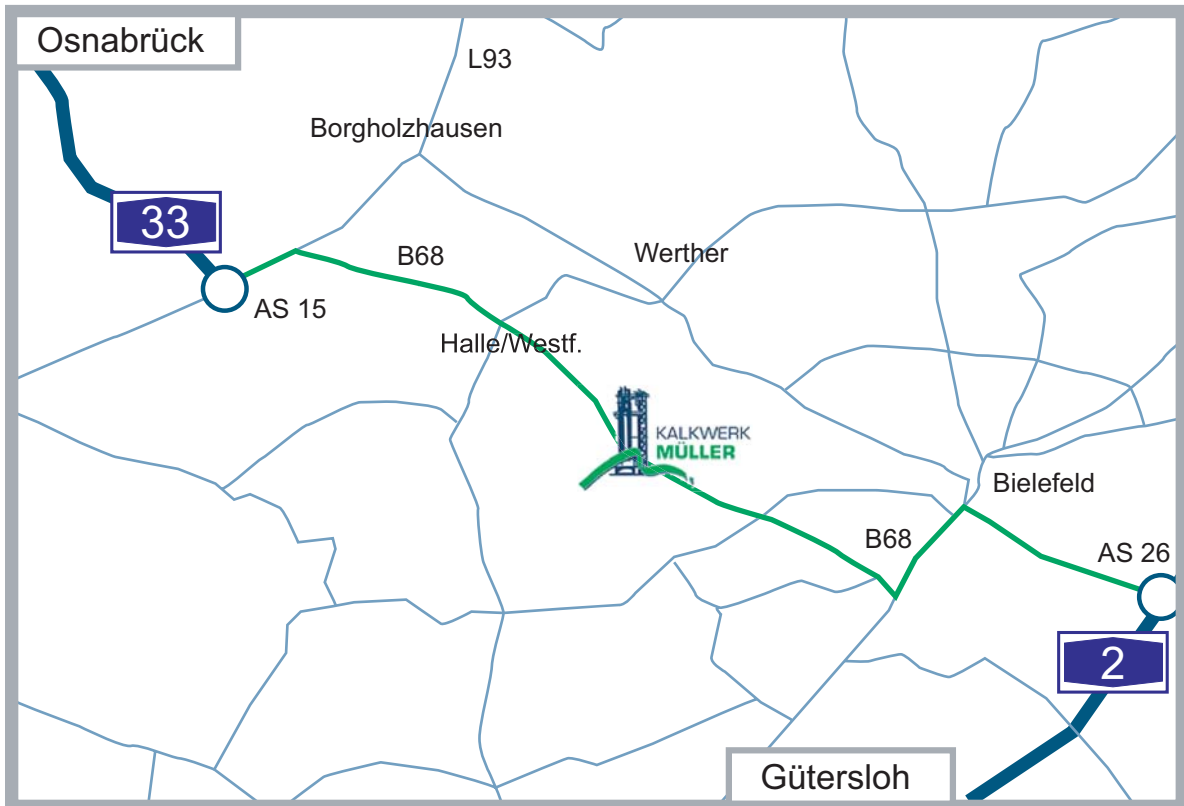

## Anfahrtskizze

### So finden Sie zu uns:

#### Von der A2 aus

Ausfahrt Bielefeld, Sennestadt, Brackwede Am Ende der Ausfahrt links auf die B68 Richtung Osnabrück Nach ca. 7 km rechts auf den Ostwestfalendamm weiter Richtung B 68, Osnabrück Auf dem Ostwestfalendamm erste Ausfahrt Richtung B 68, Osnabrück, Halle/Westfalen Nach einem kurzen Zwischenstück an der nächsten Ampelkreuzung rechts auf die B68 Nach ca. 7 km liegt auf der rechten Seite ein Heimwerkermarkt. An der nächsten Fußgängerampel rechts in die Kalkstraße abbiegen.

#### Von der A33 aus

Ausfahrt Borgholzhausen, die Autobahn endet hier Am Ende der Ausfahrt rechts Richtung B 68, Borgholzhausen, Halle/Westfalen Nach ca, 1,5 km an der Ampel rechts auf die B 68 Durch Halle/Westfalen durchfahren. Nach Ortsausgang Halle/Westfalen noch ca. 2 km an der zweiten Ampel links in die Kalkstraße abbiegen.